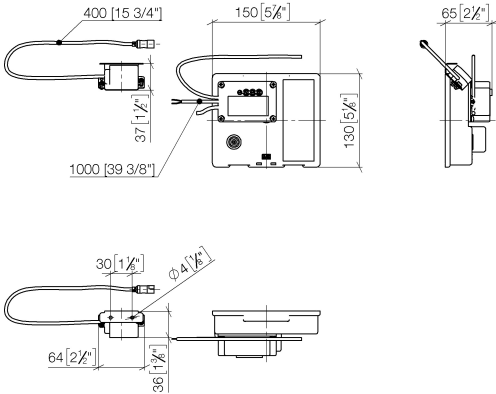

Benötigtes Zubehör

	eSET Touchfree Waschtischbatterie ohne Temperatureinstellung zur Kombination mit Wandarmaturen - •Min. Einbautiefe 90 mm •Max. Einbautiefe 125 mm	35 743 970 90
---	--	---------------

Benötigtes Zubehör

	eSET Touchfree Waschtischbatterie ohne Temperatureinstellung zur Kombination mit Standarmaturen -	35 742 970 90
---	--	---------------

Empfohlenes Zubehör

	Verlängerung für Touchfree 500 mm -	12 765 970 90
---	--	---------------

**MEM eSET Touchfree Waschtischbatterie ohne Ablaufgarnitur ohne
Temperatureinstellung - Chrom**

MEM

ST 010 105 1782
mm [inches]

Zertifikate

LGA_29120.	WRAS_1906116.	IAPMO_EGS.	CE000001_eSet_Tou chfree_20171206_D E_signed.	CE000002_eSet_Tou chfree_20171206_E N_signed.
LGA_29119.				

**MEM eSET Touchfree Waschtischbatterie ohne Ablaufgarnitur ohne
Temperatureinstellung - Chrom**

MEM

ST 010 105 1782

- Ausladung 200 mm
- starrer Auslauf
- rechteckiger luftangereicherter Strahl
- Armaturenhöhe 321 mm
- Höhe bis Luftsprudler 190 mm
- Bohrungsdurchmesser 35 mm
- Rosette 60 x 60 mm
- 2x Druckschlauch M 10 x 1 eingeschraubt, dichtheitsgeprüft
- Anschluss 1/2"
- Durchfluss max. 5,7 l/min
- bleifrei
- Dieses Produkt leistet einen Beitrag zur Erfüllung der Vorgaben von nachhaltigen Gebäudezertifizierungen, z.B. LEED®, BREEAM®, DGNB