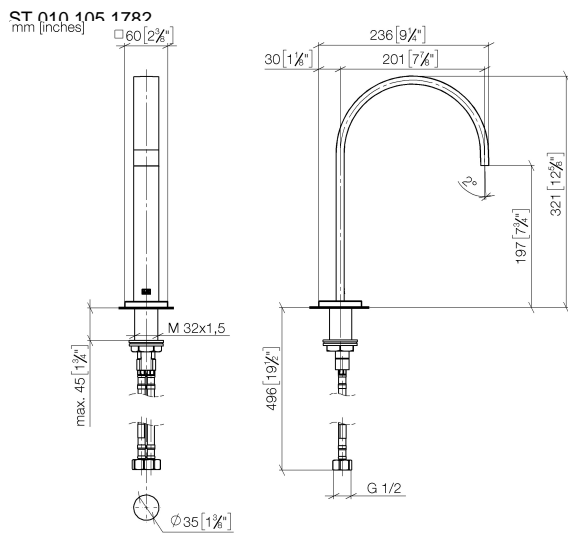

Benötigtes Zubehör

	eSET Touchfree Waschtischbatterie ohne Temperatureinstellung zur Kombination mit Wandarmaturen - •Min. Einbautiefe 90 mm •Max. Einbautiefe 125 mm	35 743 970 90
---	--	---------------

**MEM eSET Touchfree Waschtischbatterie ohne Ablaufgarnitur ohne
Temperatureinstellung - Chrom**

MEM

ST 010 105 1782
mm [inches]

Zertifikate

LGA_29120.	WRAS_1906116.	IAPMO_EGS.	CE000001_eSet_Tou chfree_20171206_D E_signed.	CE000002_eSet_Tou chfree_20171206_E N_signed.
LGA_29119.				

**MEM eSET Touchfree Waschtischbatterie ohne Ablaufgarnitur ohne
Temperatureinstellung - Chrom**

MEM

ST 010 105 1782

- Ausladung 200 mm
- starrer Auslauf
- rechteckiger luftangereicherter Strahl
- Armaturenhöhe 321 mm
- Höhe bis Luftsprudler 190 mm
- Bohrungsdurchmesser 35 mm
- Rosette 60 x 60 mm
- 2x Druckschlauch M 10 x 1 eingeschraubt, dichtheitsgeprüft
- Anschluss 1/2"
- Durchfluss max. 5,7 l/min
- bleifrei
- Dieses Produkt leistet einen Beitrag zur Erfüllung der Vorgaben von nachhaltigen Gebäudezertifizierungen, z.B. LEED®, BREEAM®, DGNB

Durchflussdiagramm

Zertifikate

LGA_28441.

GDV_0400289.

ST 010 105 1782

Ersatzteilstückliste

Nr.	Artikelnummer	Benennung	Verbaumenge	Lieferzeit
1	90 28 22 155 01-00	Auslauf	1	10
2	09 27 78 034-00	Rosette	1	10
3	09 11 10 054 10 90	Anschluss	1	2
4	09 14 10 130 90	Dichtung	1	2
5	09 11 10 055 10 90	Anschluss	1	2
6	04 30 04 016 00 90	Schlauch	2	60
7	04 23 10 009 01 90	Befestigungssatz	1	2
8	90 14 10 060 00 90	Dichtung	1	2
9	09 31 20 065 90	Stopfen	1	2
10	90 23 30 040 00-00	Verschraubung	2	10