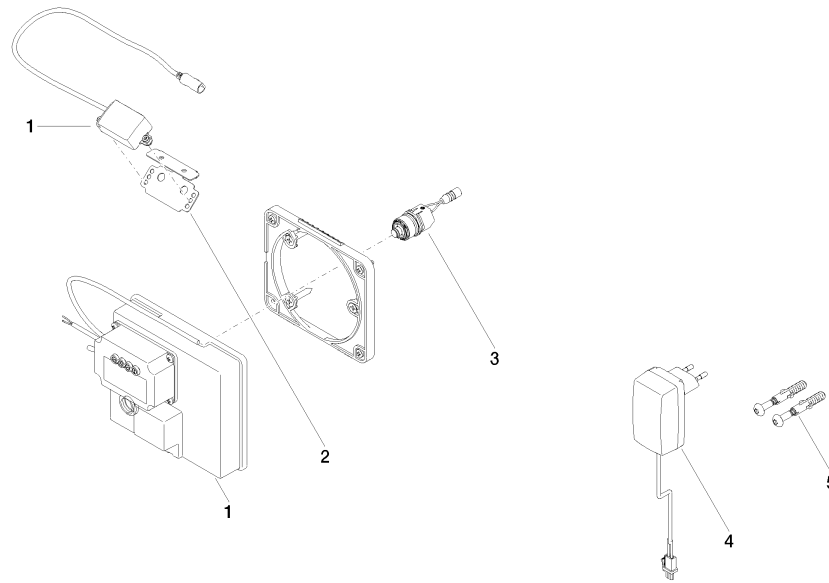

ST 010 105 1782

Ersatzteilstückliste

Nr.	Artikelnummer	Benennung	Verbaumenge	Lieferzeit
1	90 10 01 177 00 90	Elektrozubehoer	1	2
2	90 17 20 199 00 90	Halter	1	2
3	04 30 50 079 00 90	Ventil	1	2
4	04 10 01 050 00 90	Netzteil	1	60
5	04 30 31 024 01 90	Befestigungssatz	1	2