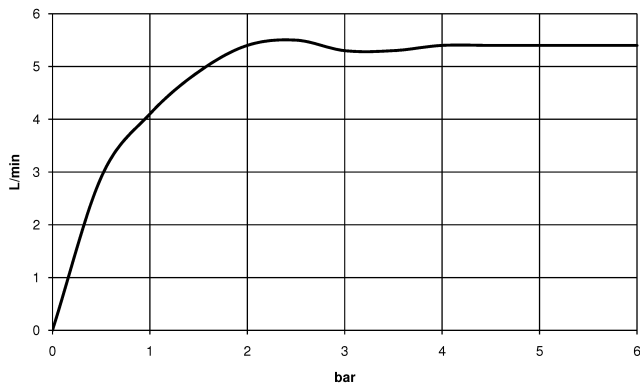

Durchflussdiagramm

Zertifikate

LGA_28441.

GDV_0400289.