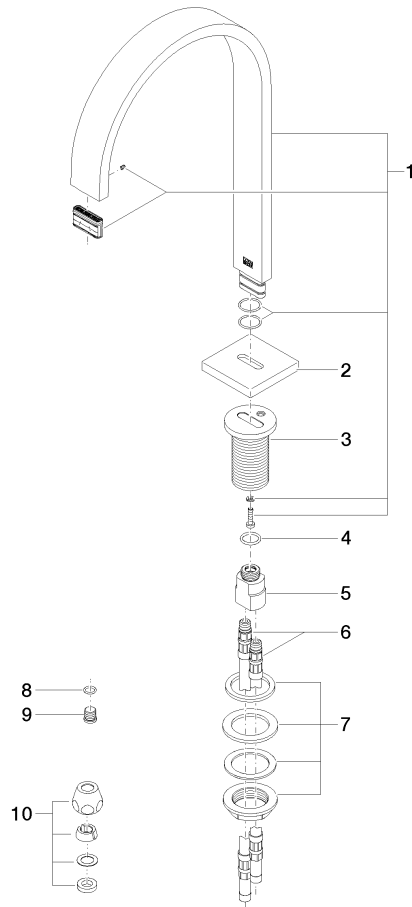

Benötigtes Zubehör

	eSET Touchfree Waschtischbatterie ohne Temperatureinstellung zur Kombination mit Wandarmaturen - •Min. Einbautiefe 90 mm •Max. Einbautiefe 125 mm	35 743 970 90
---	--	---------------

ST 010 105 1782

Ersatzteilstückliste

Nr.	Artikelnummer	Benennung	Verbaumenge	Lieferzeit
1	90 10 01 177 00 90	Elektrozubehoer	1	2
2	90 17 20 199 00 90	Halter	1	2
3	04 30 50 079 00 90	Ventil	1	2
4	04 10 01 050 00 90	Netzteil	1	60
5	04 30 31 024 01 90	Befestigungssatz	1	2

**MEM eSET Touchfree Waschtischbatterie ohne Ablaufgarnitur ohne
Temperatureinstellung - Chrom**

MEM

ST 010 105 1782

- Ausladung 200 mm
- starrer Auslauf
- rechteckiger luftangereicherter Strahl
- Armaturenhöhe 321 mm
- Höhe bis Luftsprudler 190 mm
- Bohrungsdurchmesser 35 mm
- Rosette 60 x 60 mm
- 2x Druckschlauch M 10 x 1 eingeschraubt, dichtheitsgeprüft
- Anschluss 1/2"
- Durchfluss max. 5,7 l/min
- bleifrei
- Dieses Produkt leistet einen Beitrag zur Erfüllung der Vorgaben von nachhaltigen Gebäudezertifizierungen, z.B. LEED®, BREEAM®, DGNB

Durchflussdiagramm

Zertifikate

LGA_28441.

GDV_0400289.

ST 010 105 1782

Ersatzteilstückliste

Nr.	Artikelnummer	Benennung	Verbaumenge	Lieferzeit
1	90 28 22 155 01-00	Auslauf	1	10
2	09 27 78 034-00	Rosette	1	10
3	09 11 10 054 10 90	Anschluss	1	2
4	09 14 10 130 90	Dichtung	1	2
5	09 11 10 055 10 90	Anschluss	1	2
6	04 30 04 016 00 90	Schlauch	2	60
7	04 23 10 009 01 90	Befestigungssatz	1	2
8	90 14 10 060 00 90	Dichtung	1	2
9	09 31 20 065 90	Stopfen	1	2
10	90 23 30 040 00-00	Verschraubung	2	10